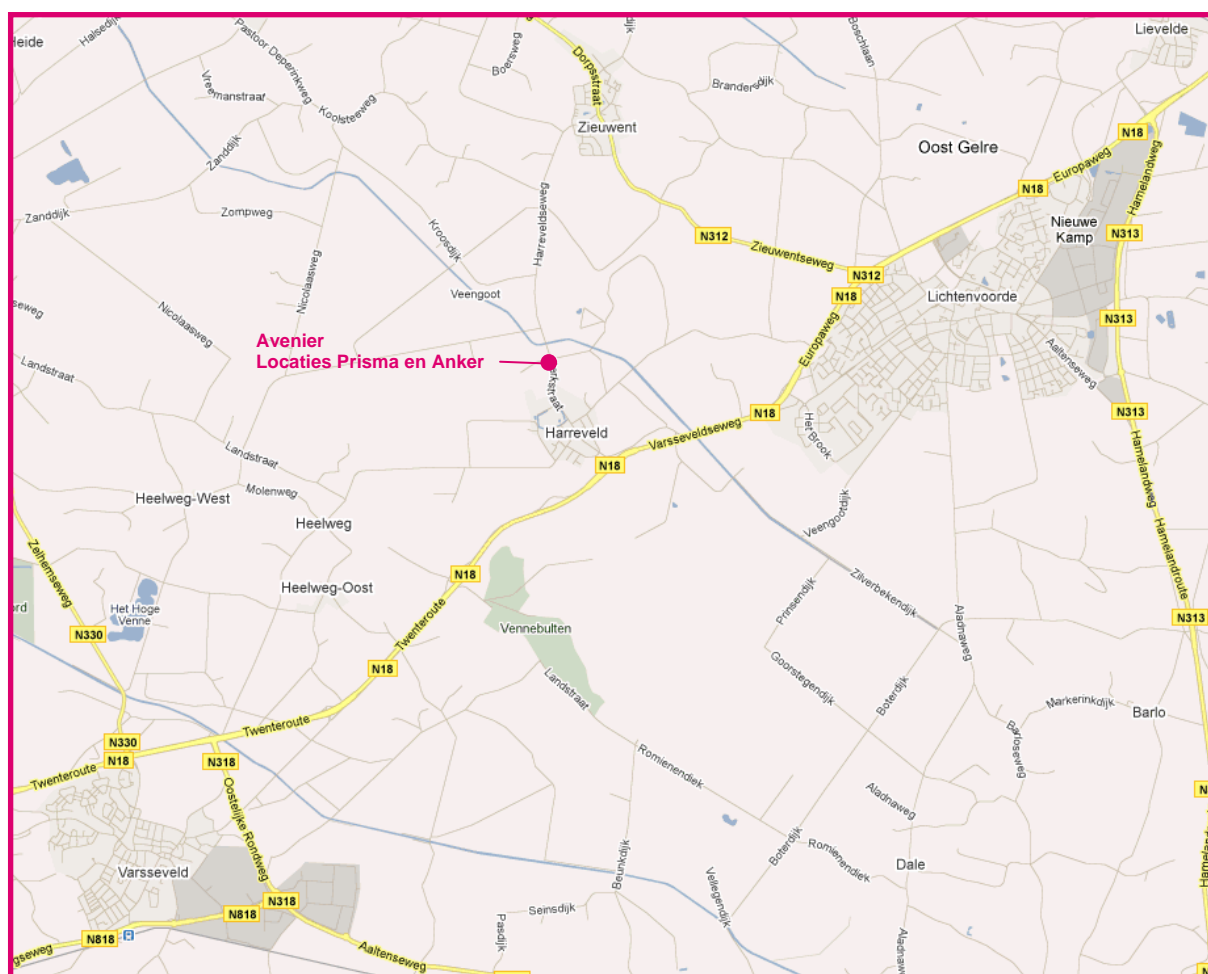

## Routebeschrijving Avenier, Locaties Prisma en Anker

Kerkstraat 51  
7235 JJ Harreveld  
0544 - 394 444

- > Harreveld ligt aan de N18 tussen Varsseveld en Lichtenvoorde in.
- > Als u Harreveld in rijdt, bevindt u zich al op de Kerkstraat.
- > U rijdt de Kerkstraat helemaal uit tot u aan de linkerkant Avenier ziet.
- > Als u het terrein op rijdt is het hoofdgebouw aan uw rechterhand.